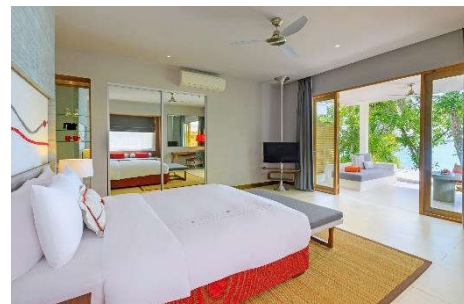

OFFRES

MALDIVES

Dhigali Maldives*****

1 semaine dès CHF 2924.- au lieu de CHF 4198.-

Prix par personne incl. vol direct avec Edelweiss de Zurich en classe economy, taxes d'aéroport, transfert en hydravion, guide Manta francophone, 7 nuits en Beach Bungalow double, formule demi-pension.

Exemple de prix pour un départ le 01.04.2020.

ÎLE MAURICE

SALT of Palmar*****

1 semaine dès CHF 1840.- au lieu de CHF 2197.-

Prix par personne incl. vol direct avec Edelweiss de Zurich en classe economy, taxes d'aéroport, transfert privé, 7 nuits en Garden view double, formule petit-déjeuner.

Exemple de prix pour un départ le 03.03.2020.

SEYCHELLES, Praslin

Paradise Sun****

1 semaine dès CHF 3438.- au lieu de CHF 4124.-

Prix par personne incl. vol direct avec Edelweiss de Zurich en classe economy, taxes d'aéroport, Transfert en bus de/vers l'aéroport de Mahé - Hôtel Praslin incl. Ferry (Coco de Mer Class), 7 nuits en Superior double, formule demi-pension.

Exemple de prix pour un départ le 28.03.2020.