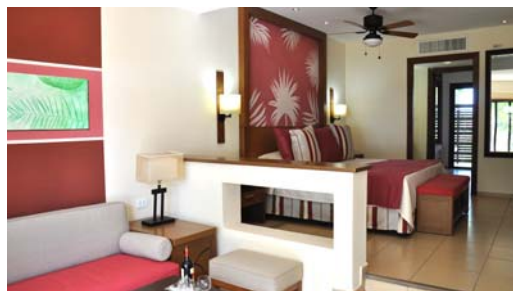

1 semaine
dès CHF

2'695.-
en all inclusive

Notre coup de coeur à Cuba

Melia Buenavista Beach Resort & Spa *****

Ce nouvel hôtel boutique, unique en son genre à Cuba, qui a ouvert ses portes fin 2010, est situé au bord d'une plage splendide. Il est exclusivement réservé aux adultes et se révèle être un établissement idéal après un auto-tour ou un circuit.

Il possède 104 suites réparties dans des bâtiments de 2 niveaux, 2 piscines, 3 restaurants, 3 bars, Spa, boutiques. Accès aux restaurants/bars et activités des hôtels Melia Las Dunas et Melia Cayo Santa Maria (navette gratuite). Le Spa, certainement le plus beau de Cuba, propose différents soins personnalisés, sauna, hammam.

Toutes les suites offrent le service personnalisé, Royal Service: majordome, choix d'oreillers et restitution tardive des chambres. Elles sont toutes équipées d'un balcon ou une terrasse avec douche extérieure, climatisation, ventilateur, coin salon, téléphone, TV, minibar, cafetière, coffre-fort, salle de bains/wc avec jacuzzi, sèche-cheveux.